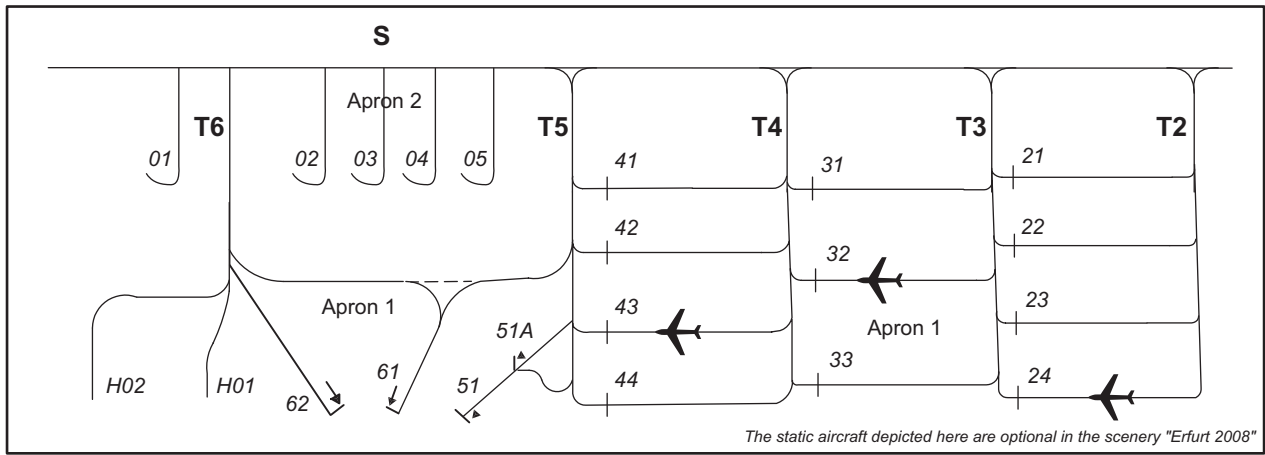

ATIS 133.420	Erfurt Tower 121.150	Erfurt Ground 121.750	Erfurt Apron 121.900	München Radar 124.170 133.570 131.020 129.100
-----------------	-------------------------	--------------------------	-------------------------	--

RWY	TWY	TORA	TODA	ASDA
10	E	2000	2200	2000
28	B	2200	2200	2200

Apt. Elev. 1036'

Valid for flight simulation use only - do not use for real life navigation