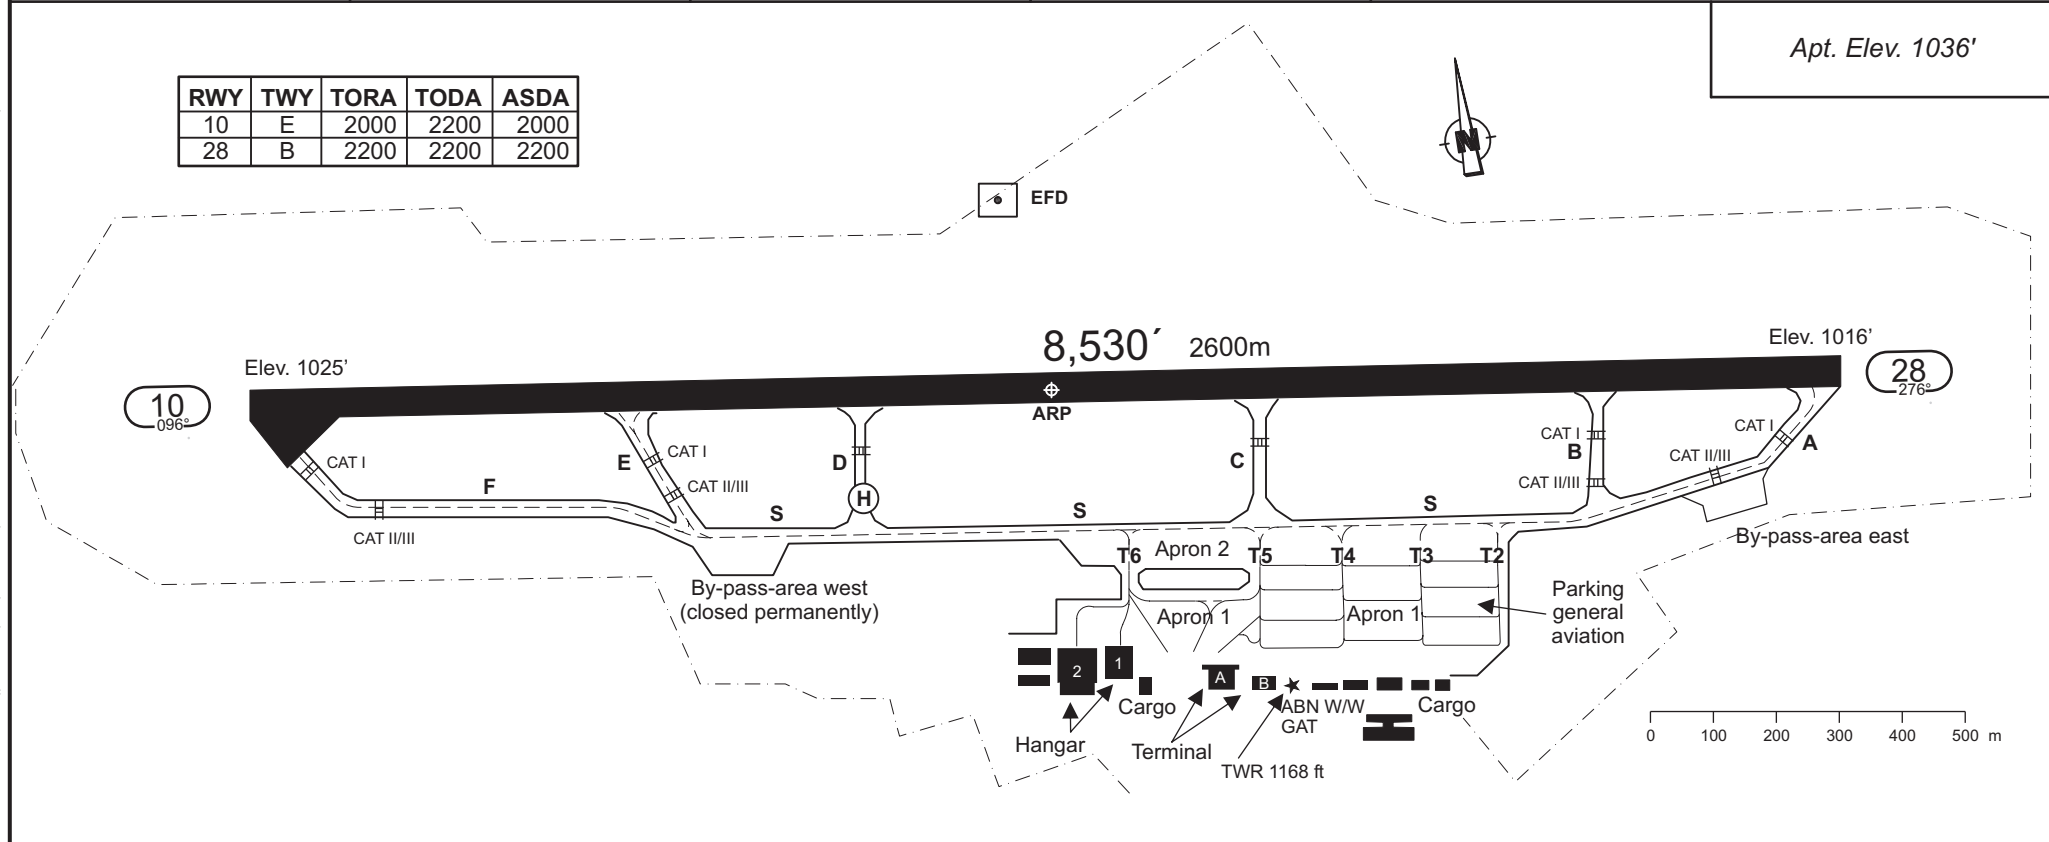

ATIS 133.420	Erfurt Tower 121.150	Erfurt Ground 121.750	Erfurt Apron 121.900	München Radar 124.170 133.570 131.020 129.100
-----------------	-------------------------	--------------------------	-------------------------	--

RWY	TWY	TORA	TODA	ASDA
10	E	2000	2200	2000
28	B	2200	2200	2200

Apt. Elev. 1036'

Valid for flight simulation use only - do not use for real life navigation