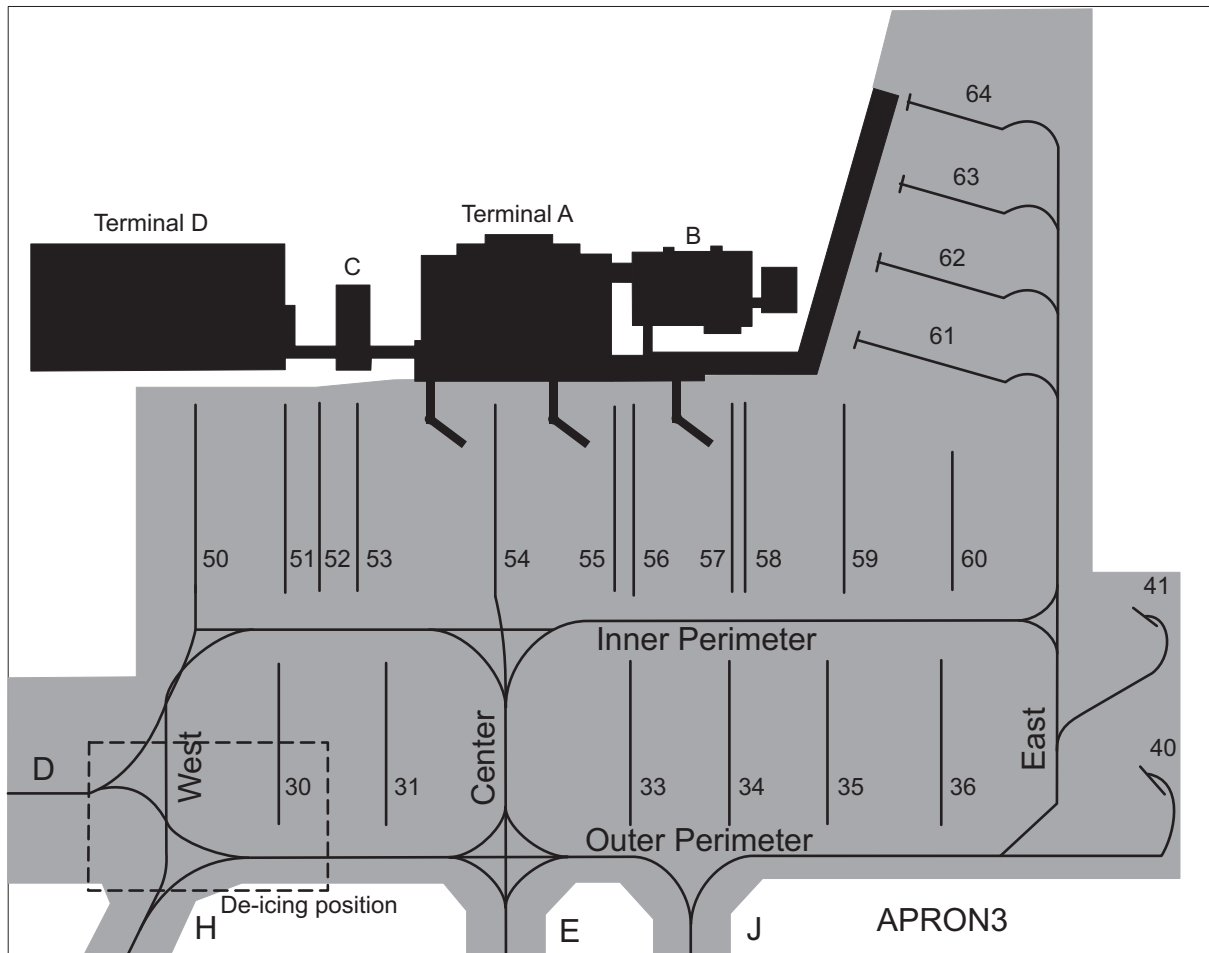

RWY	TWY	TORA	TODA	ASDA
07	B	1850	1910	2150
	D	820	880	1120
	L	985	1045	1285
25	B	1325	1385	1625
	D	2050	2110	2350
	L	2100	2160	2400

Valid for flight simulation use only - do not use for real life navigation

Valid for flight simulation use only - do not use for real life navigation