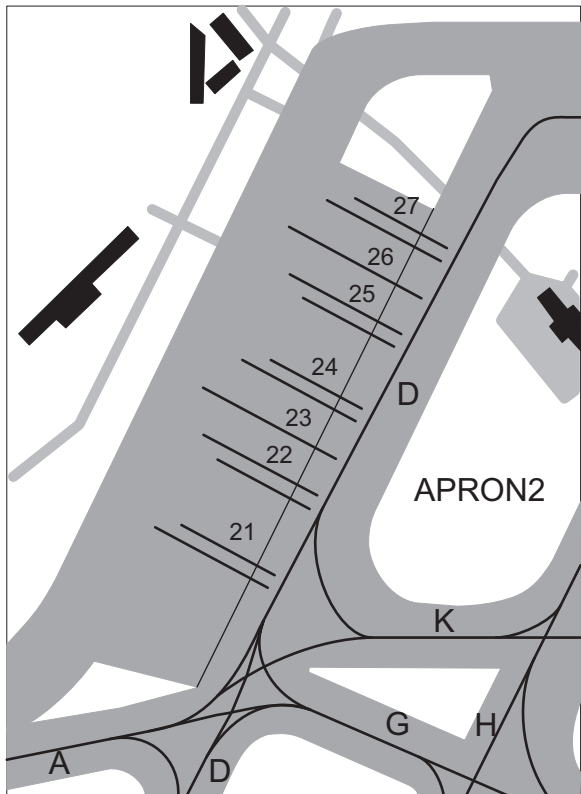

RWY	TWY	TORA	TODA	ASDA
07	B	1850	1910	2150
	D	820	880	1120
	L	985	1045	1285
25	B	1325	1385	1625
	D	2050	2110	2350
	L	2100	2160	2400

Valid for flight simulation use only - do not use for real life navigation

Valid for flight simulation use only - do not use for real life navigation