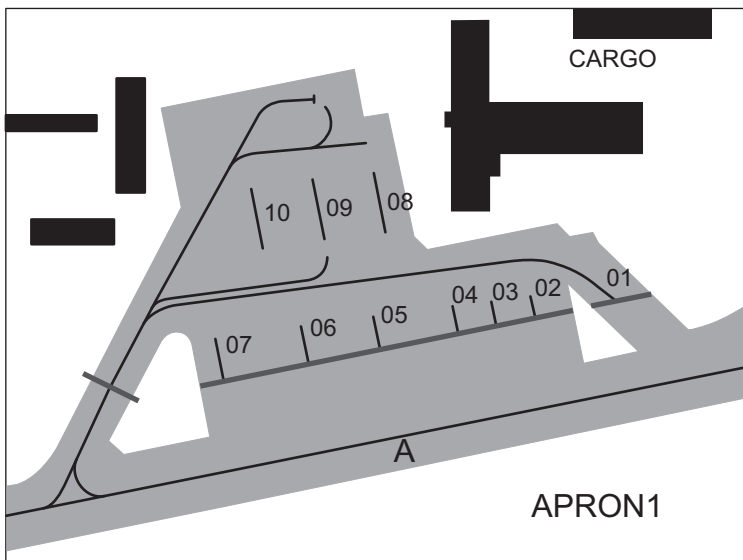

RWY	TWY	TORA	TODA	ASDA
07	B	1850	1910	2150
	D	820	880	1120
	L	985	1045	1285
25	B	1325	1385	1625
	D	2050	2110	2350
	L	2100	2160	2400

Valid for flight simulation use only - do not use for real life navigation

Valid for flight simulation use only - do not use for real life navigation