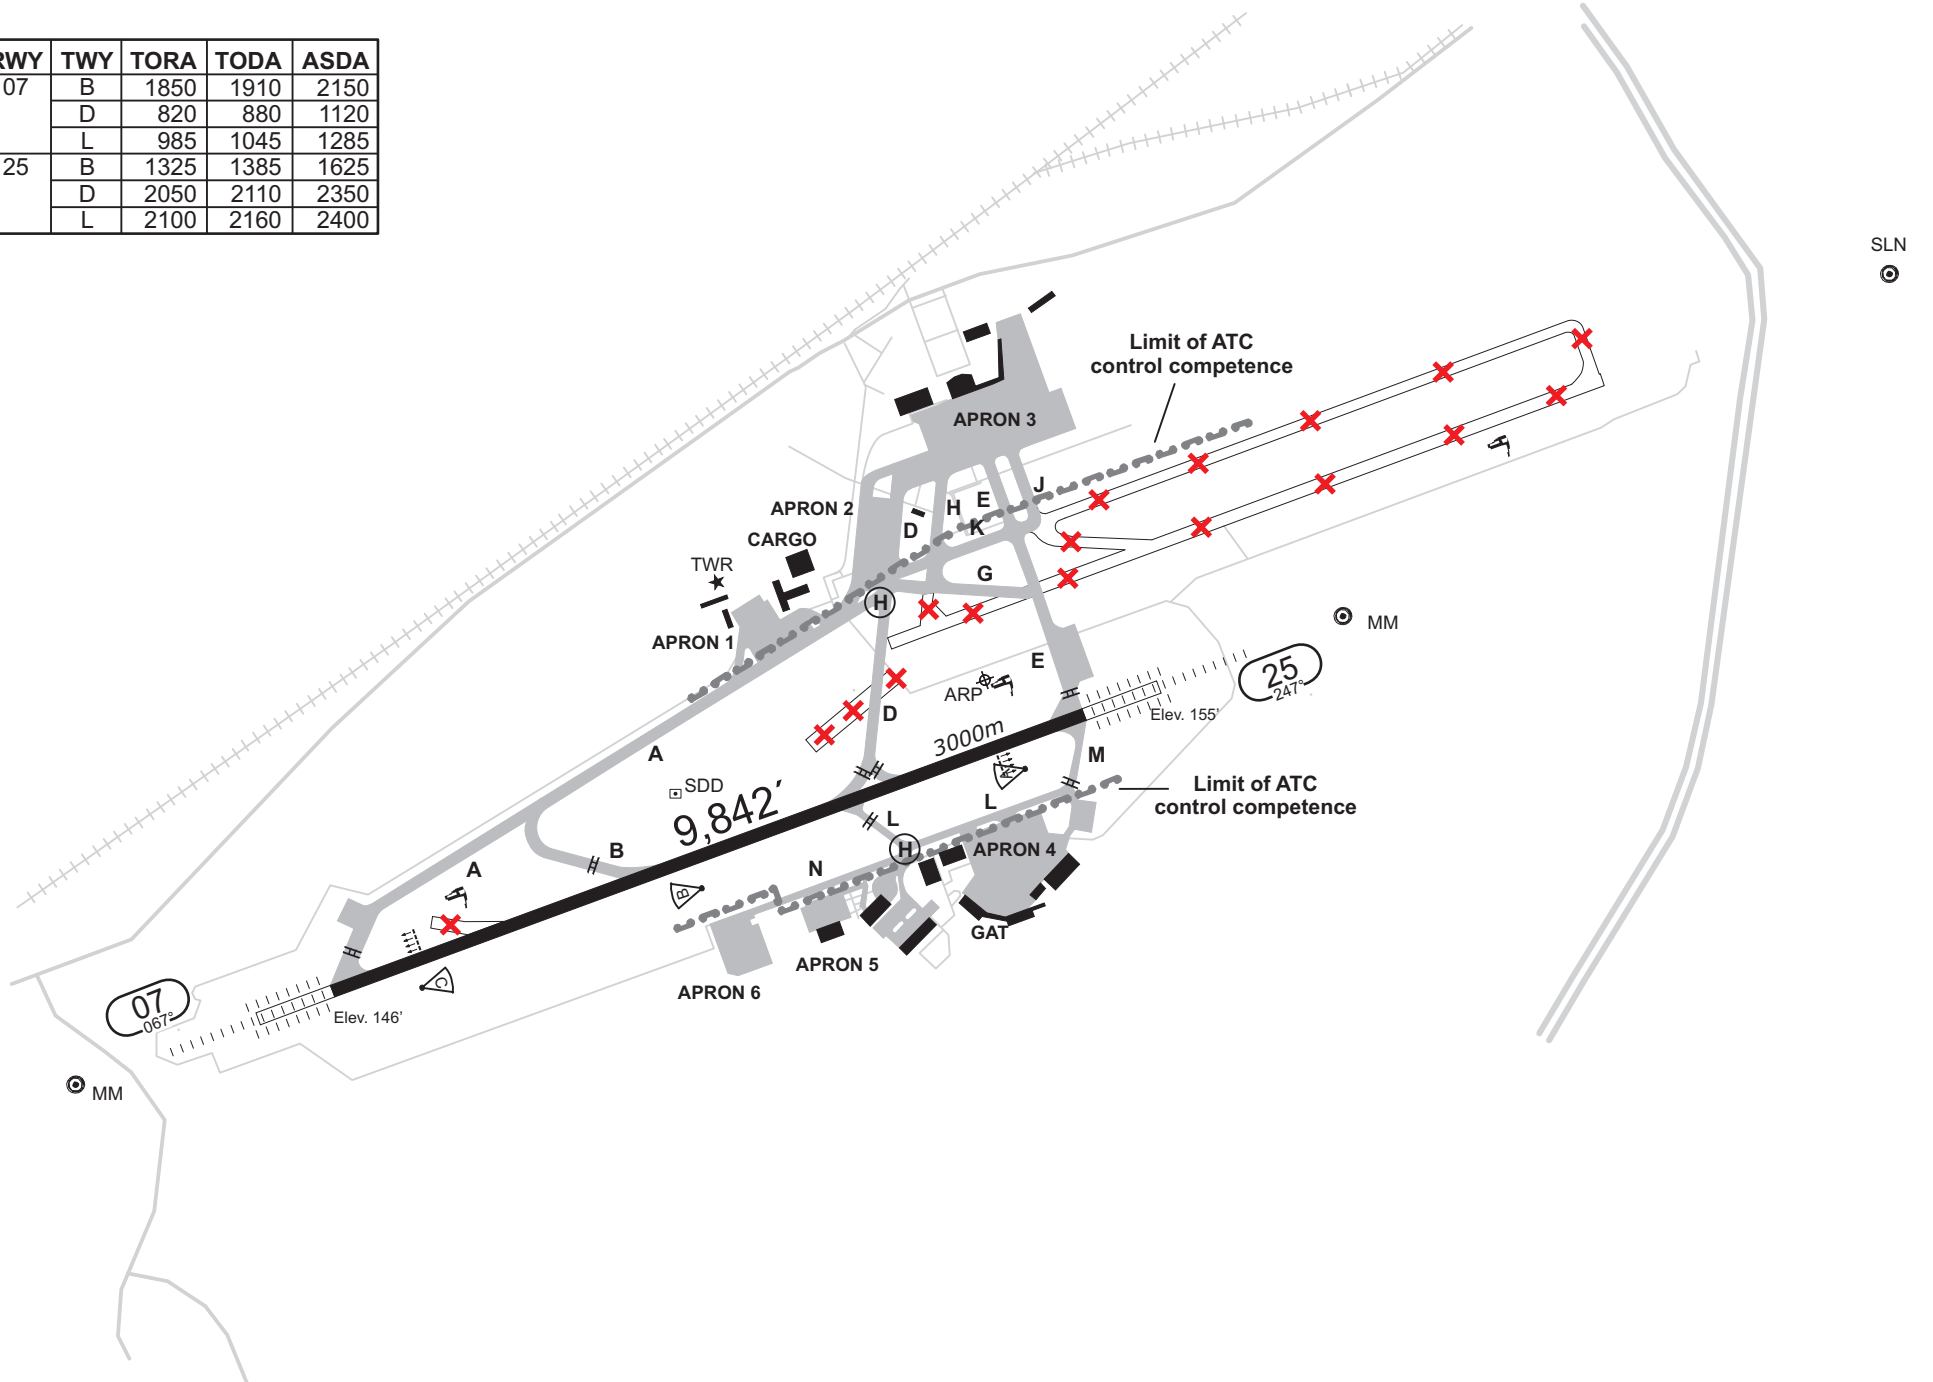

RWY	TWY	TORA	TODA	ASDA
07	B	1850	1910	2150
	D	820	880	1120
	L	985	1045	1285
25	B	1325	1385	1625
	D	2050	2110	2350
	L	2100	2160	2400

Valid for flight simulation use only - do not use for real life navigation

Valid for flight simulation use only - do not use for real life navigation